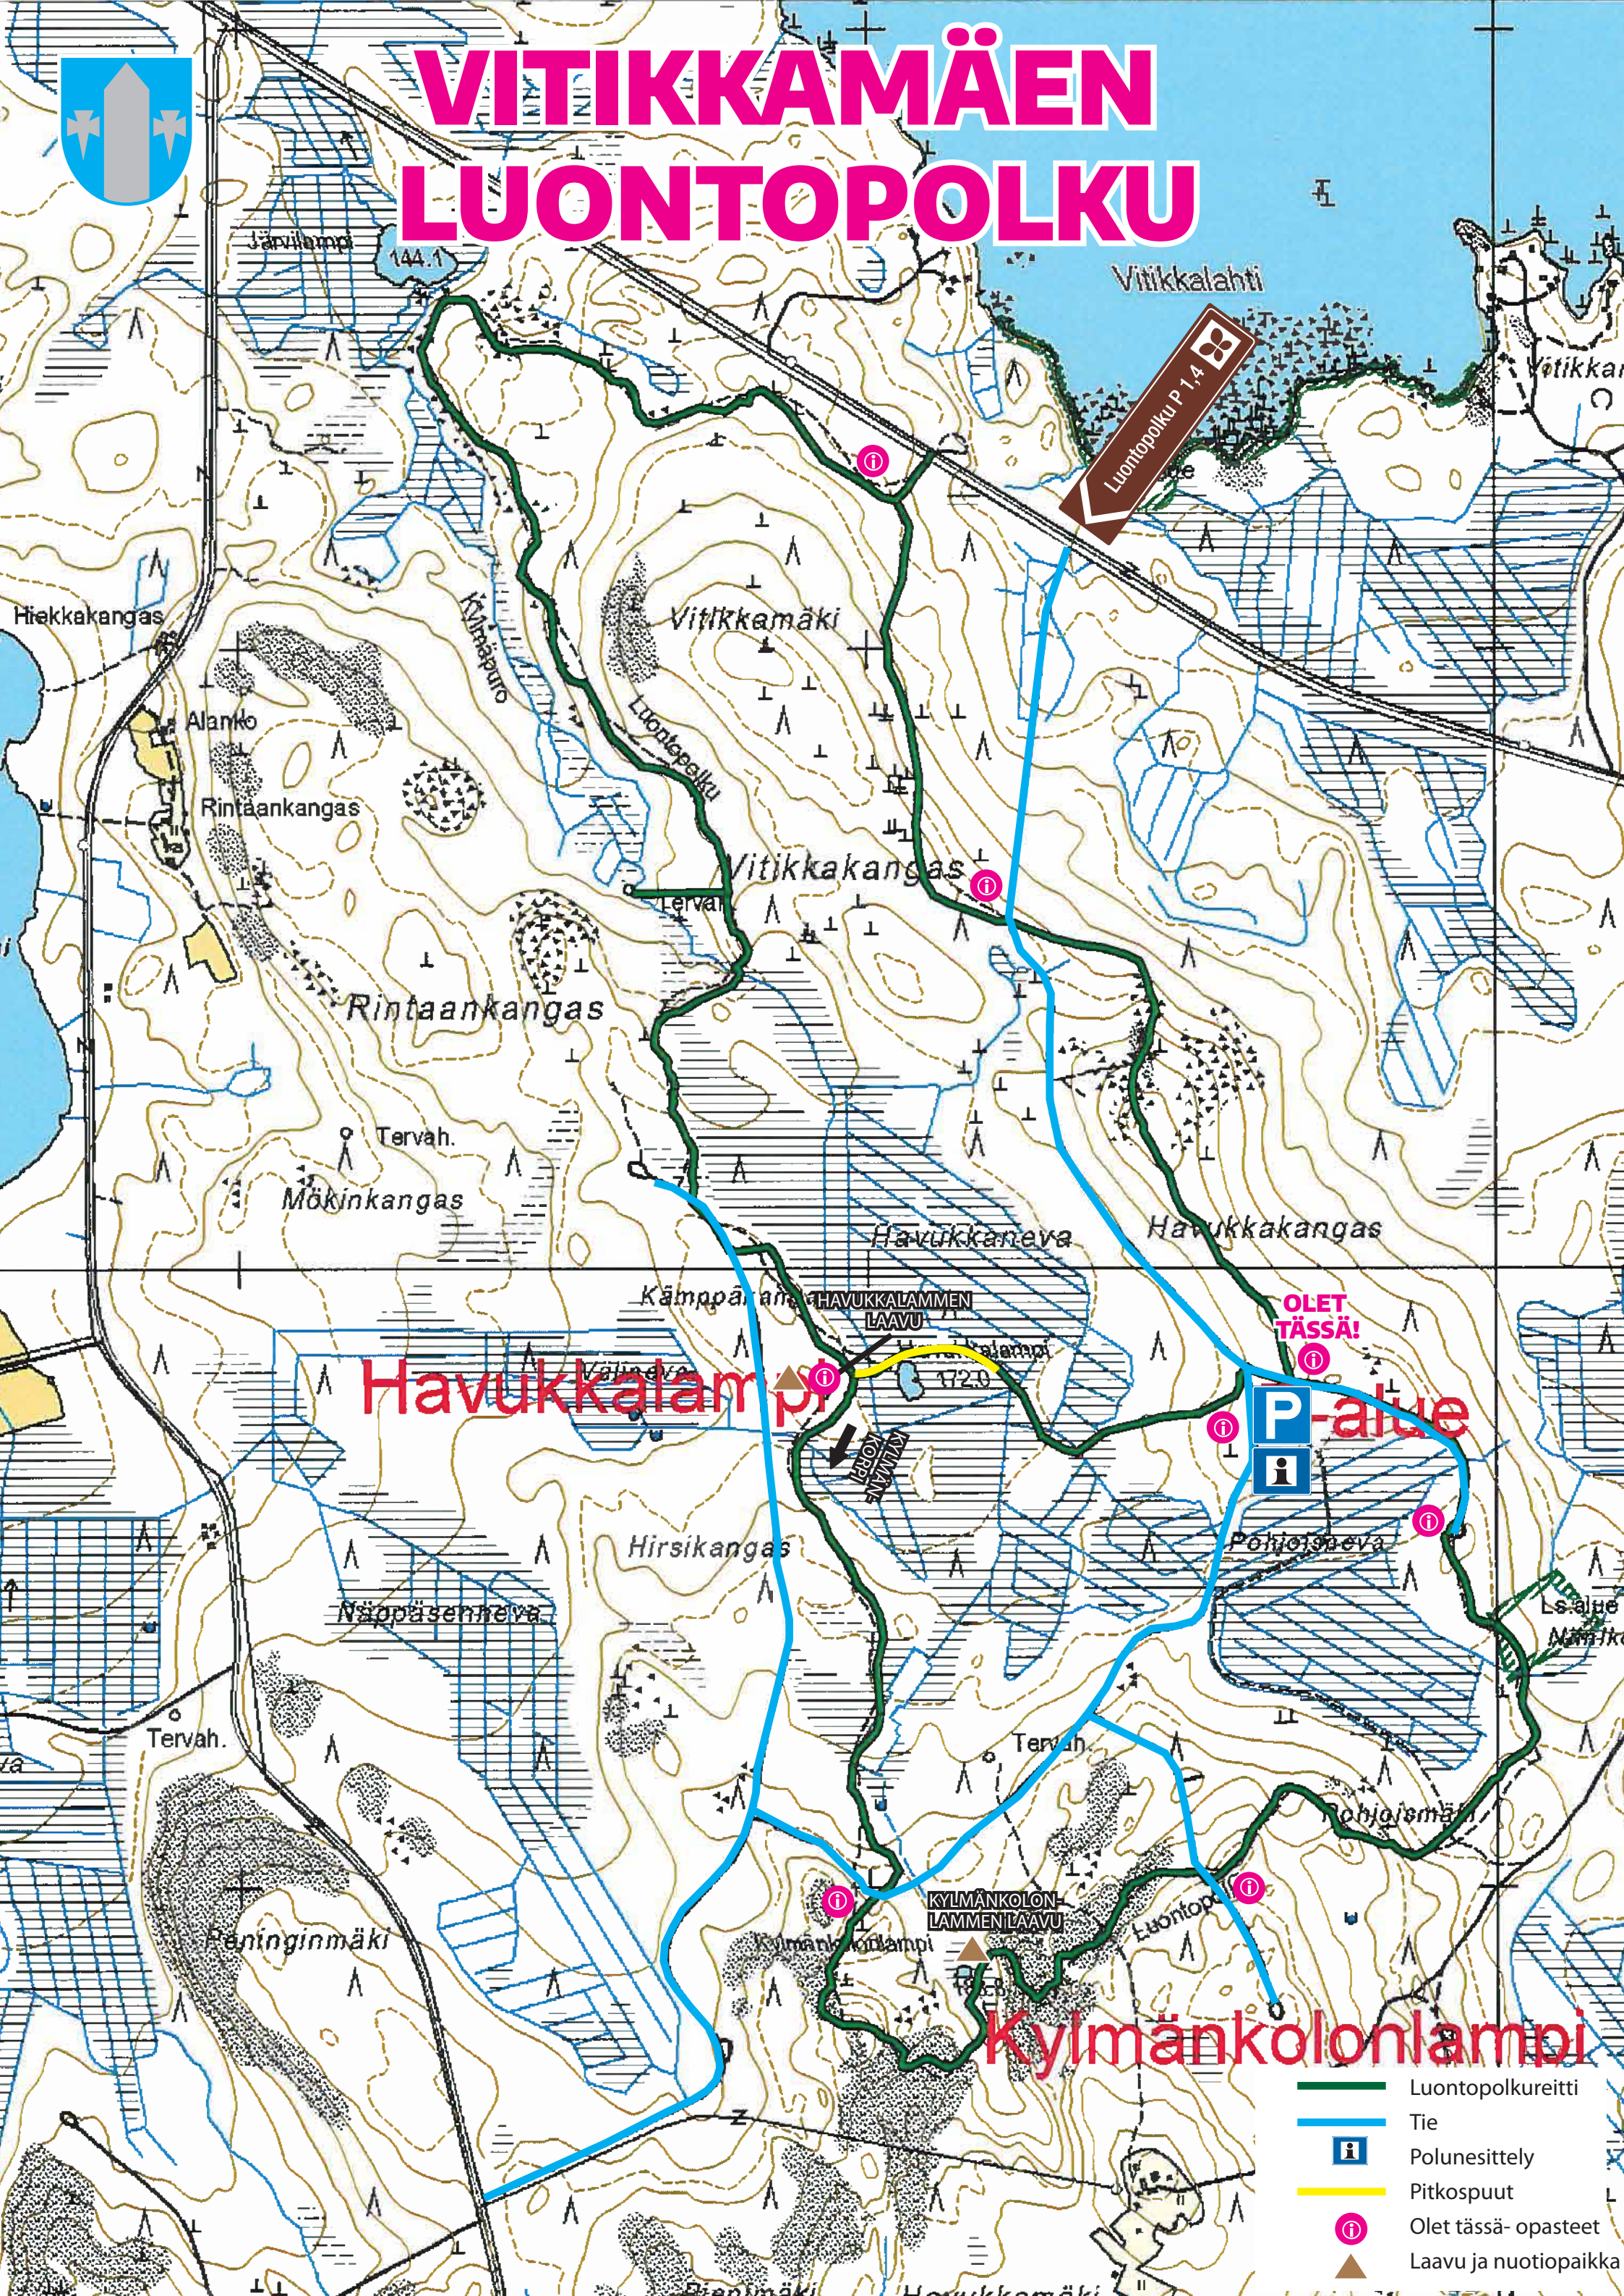

VITIKKAMÄEN LUONTOPOLKU

Havukkalammi

OLET
TÄSSÄ!

P-alue

Kylmäkolonlampi

-  Luontopolkureitti
-  Tie
-  Polunesittely
-  Pitkospuut
-  Olet tässä- opasteet
-  Laavu ja nuotiopaikka