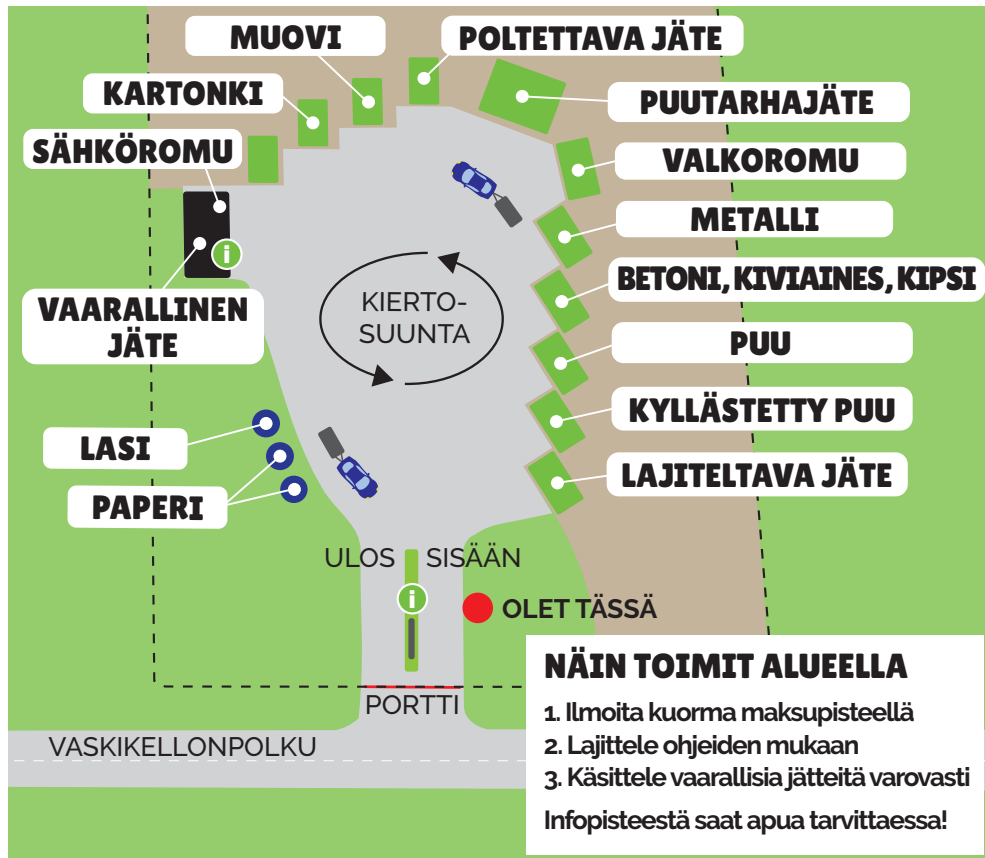

Tervetuloa asioimaan Pyhäjärven uudelle lajittelupihalle 30.11. lähtien!

Vaskikellonpolku 12

Aluekartta

Aukioloajat:

Itsepalvelu:

ma-pe klo 10-17

Henkilökunta paikalla:

maanantaisin klo 14-17

Asioi sujuvasti:

1. Pakkaa kuorma järjestelmällisesti jo kotona.
2. Ilmoita ja maksa kuorma maksuautomaatilla.
3. Lajittele jätteet lajittelupihan kylttien mukaan.
4. Itsepalveluaikoina saat tarvittaessa apua info-pisteiltä etäyhteydellä.