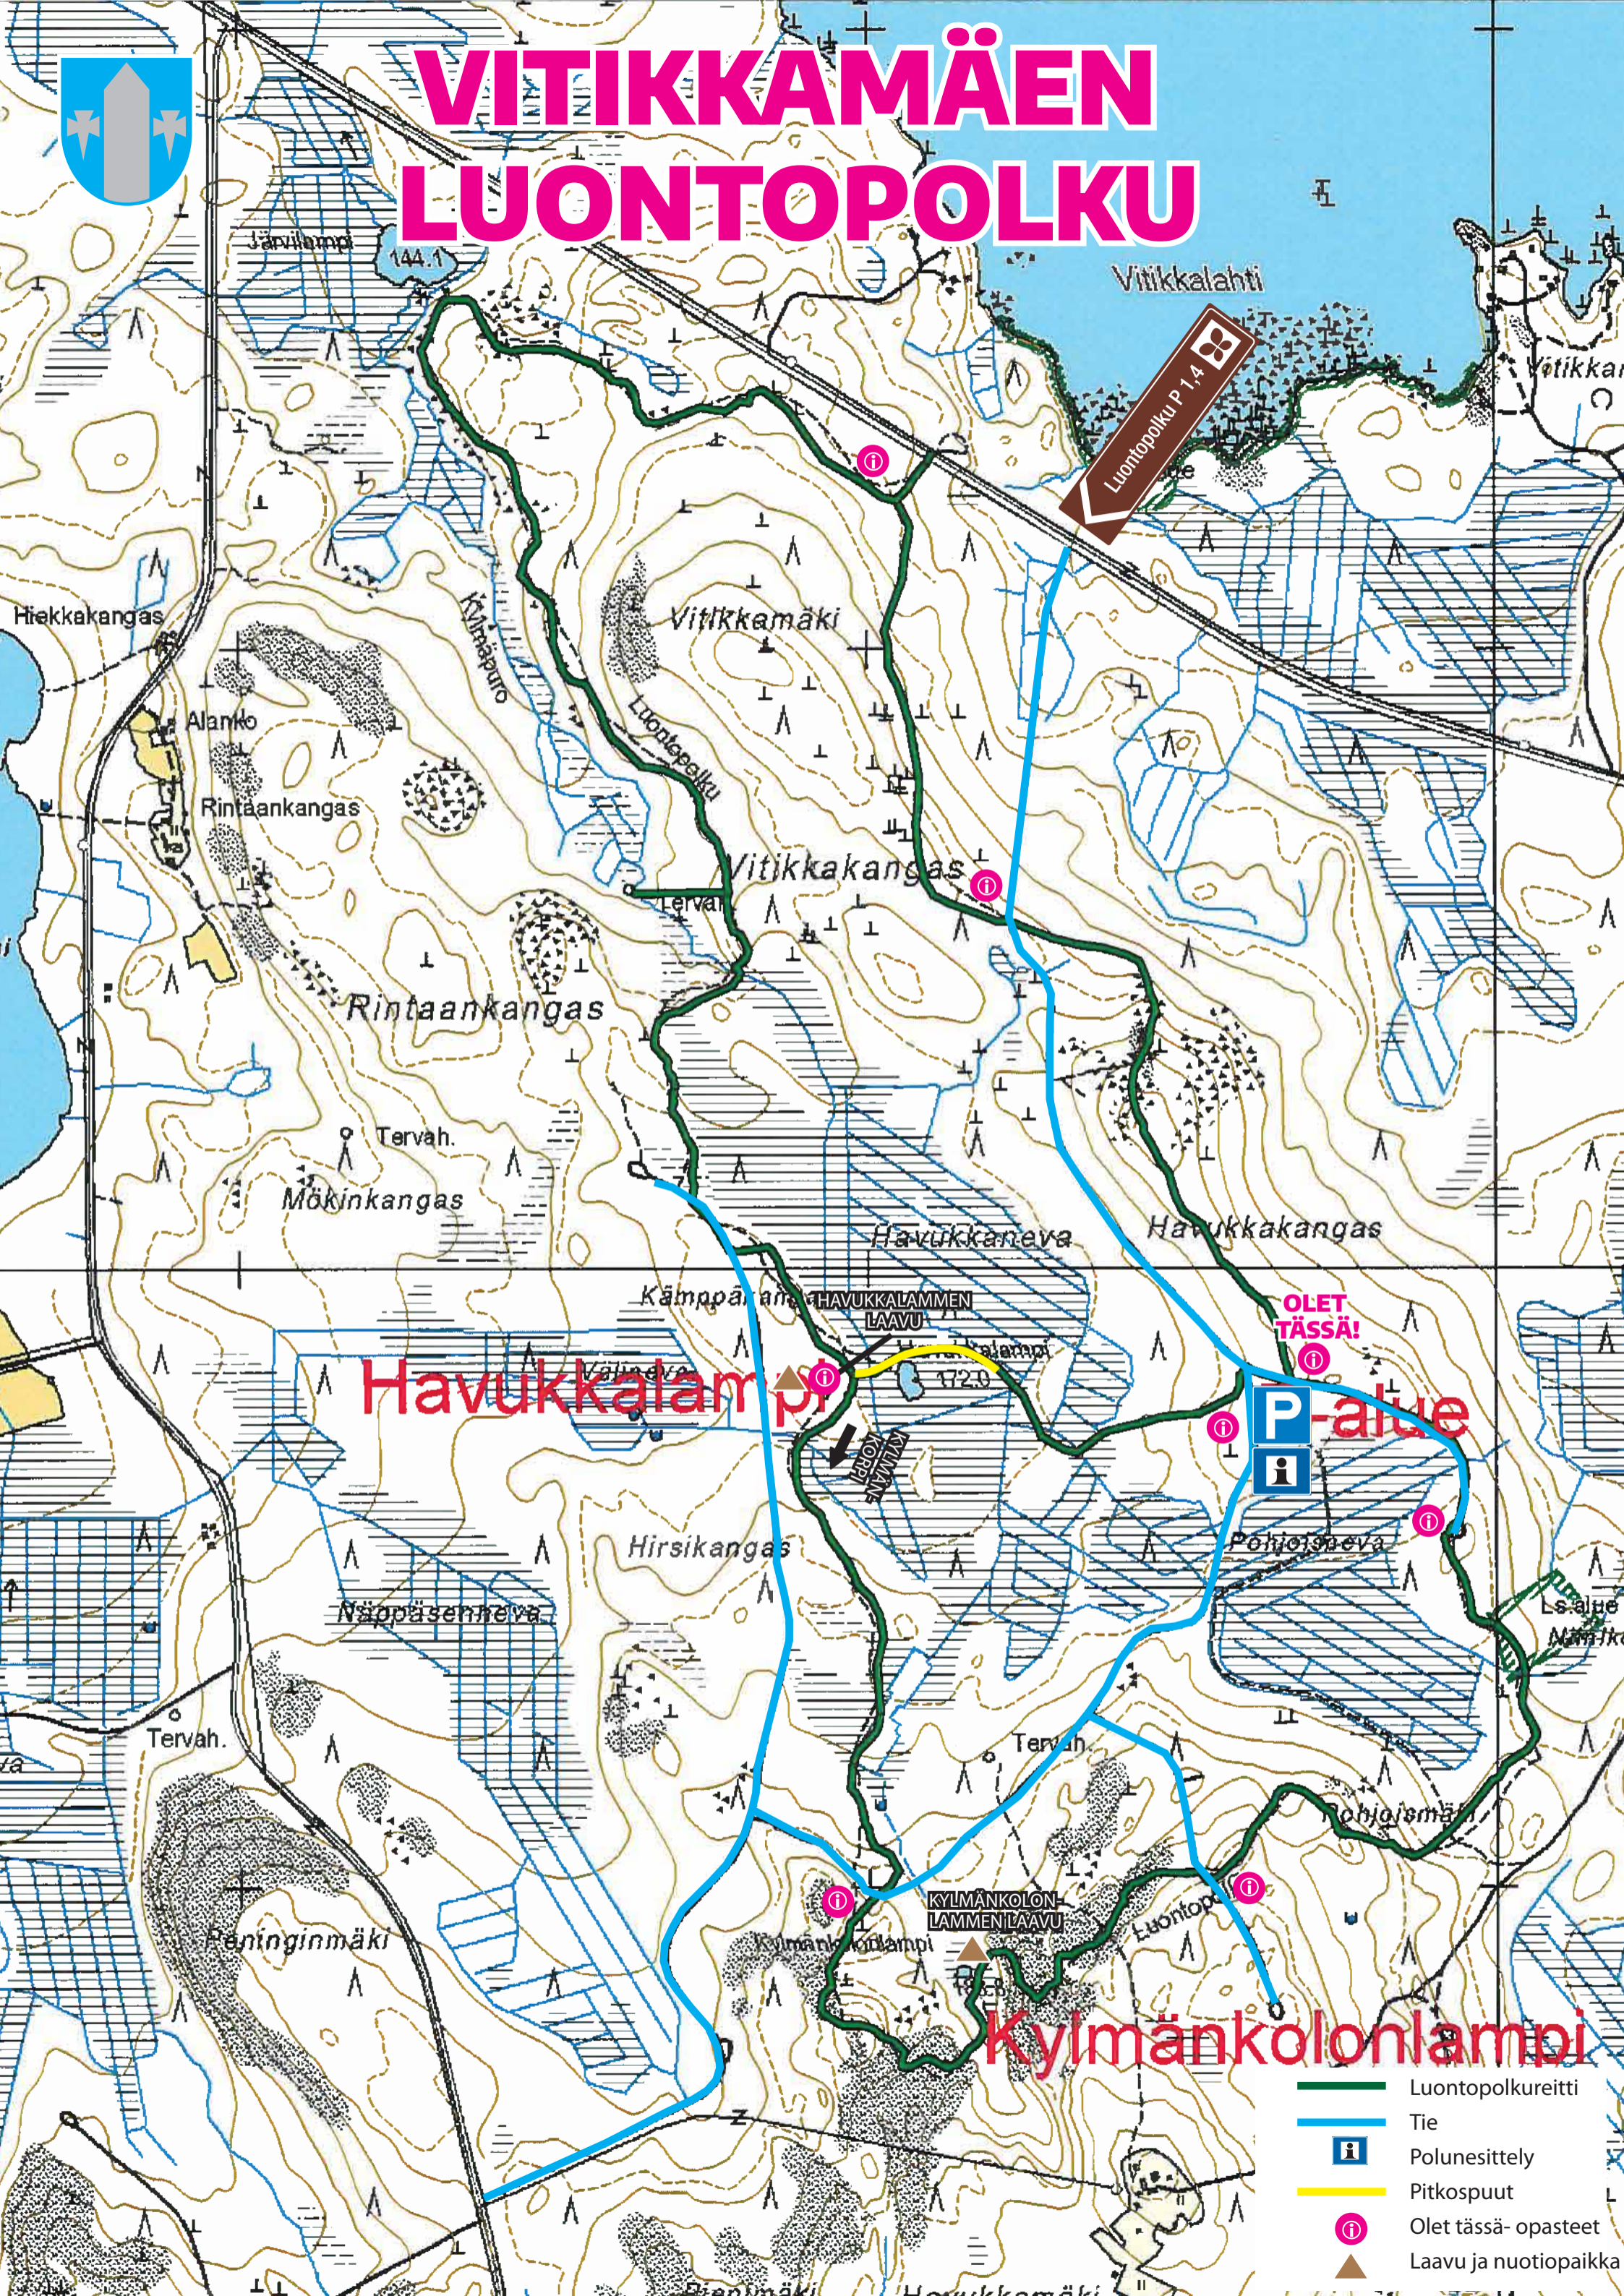

VITIKKAMÄEN LUONTOPOLKU

Havukkalammi

OLET
TÄSSÄ!

P-alue
i

Kylmäkolonlampi

-  Luontopolkureitti
-  Tie
-  Polunesittely
-  Pitkospuut
-  Olet tässä- opasteet
-  Laavu ja nuotiopaikka