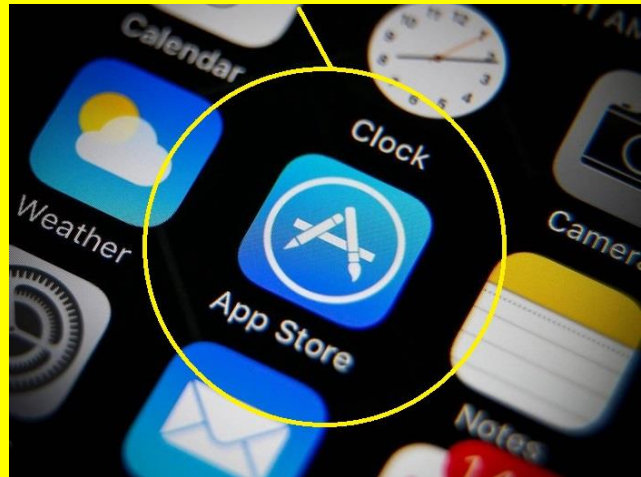

SYKE Tribe – mobiilisovelluksen lataaminen

1. **Avaa** mobiililaitteeltasi **Play kauppa** –sovellus (android –laitteet) tai vastaavasti **App Store** (Applen iOS-laite)

2. Ohjelman avautuessa **kirjoita** Syke Tribe kohtaan **Hae sovelluksia ja pelejä**. **Valitse ohjelma näytöltä ja paina asenna**. Ohjelma latautuu näytölle.